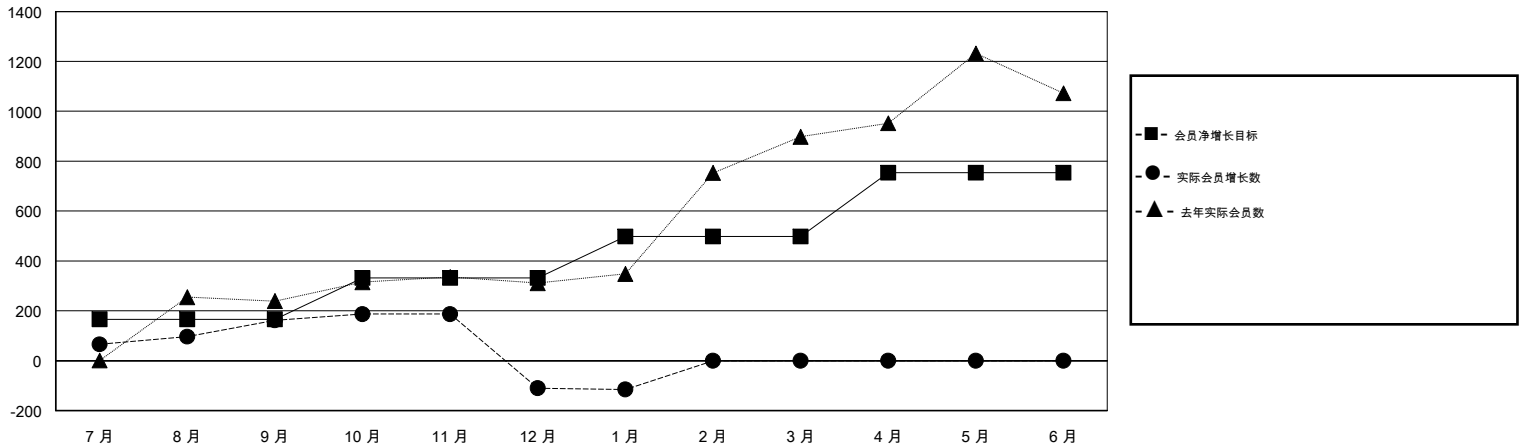

# MONTHLY MEMBERSHIP PROGRESS REPORT

District 383

Results as of: 01/31/2018

GMT: ZIYU LIN

地点 CHINA

GMT宪章区

分会				位会员@每位须缴			
成果 2017-2018				成果 2017-2018			
季	新分会目标	新会	会员流失的分会	季	会员净增长目标	实际会员增长数	实际退会会员 (包括转会)
7月/8月/9月	8	0	0	7月/8月/9月	166	269	93
10月/11月/12月	8	1	12	10月/11月/12月	166	27	299
1月/2月/3月	8	0	2	1月/2月/3月	166	55	55
4月/5月/6月	10	0	0	4月/5月/6月	256	0	0

目标与实际新会累积

目标和实际会员累积

已取消的分会: 14

52 CLUBS OF 120 增添1位或以上的新会员

性别分布

男 2,014 (63.88%)  
 女 1,139 (36.12%)  
 年度女性会员百分比目标: 40%

放弃的会员

[点击这里取得累计会员数据](#)