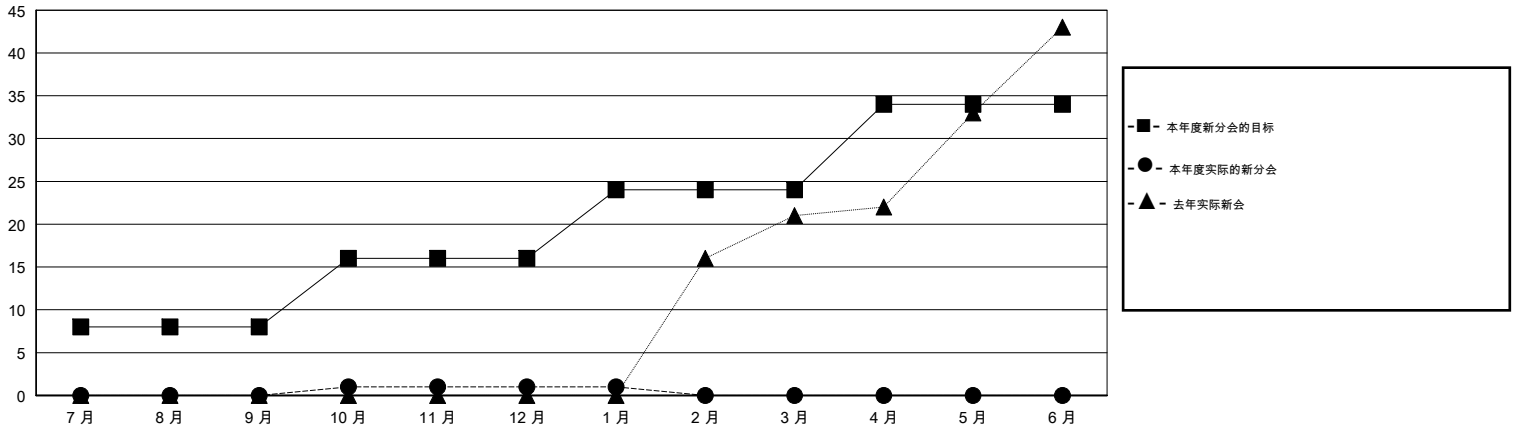

# MONTHLY MEMBERSHIP PROGRESS REPORT

District 383

Results as of: 01/31/2018

GMT: ZIYU LIN

地点 CHINA

GMT宪章区

分会				位会员@每位须缴			
成果 2017-2018				成果 2017-2018			
季	新分会目标	新会	会员流失的分会	季	会员净增长目标	实际会员增长数	实际退会会员 (包括转会)
7月/8月/9月	8	0	0	7月/8月/9月	166	269	93
10月/11月/12月	8	1	12	10月/11月/12月	166	27	299
1月/2月/3月	8	0	2	1月/2月/3月	166	55	55
4月/5月/6月	10	0	0	4月/5月/6月	256	0	0

目标与实际新会累积

目标和实际会员累积

已取消的分会: 14

52 CLUBS OF 120 增添1位或以上的新会员

性别分布

男 2,014 (63.88%)  
 女 1,139 (36.12%)  
 年度女性会员百分比目标: 40%

放弃的会员

[点击这里取得累计会员数据](#)